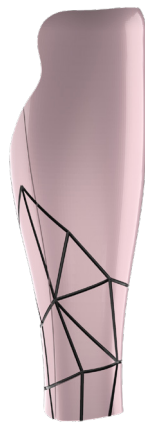

AK / BK.

All colors.

Matte / Glossy.

Extra: KneeBumper.

BK Iris Blue Purple /
Black Matte

AK Rosegold /
Black Matte

BK Champagne /
Black Matte

CRYSTAL