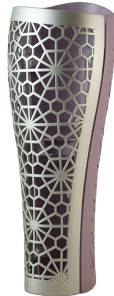

# UNYQ CustomFit FIRM

BRIZZ

NATURA

FLORAL

RIVET

FLOW

RAKO

AMBRA