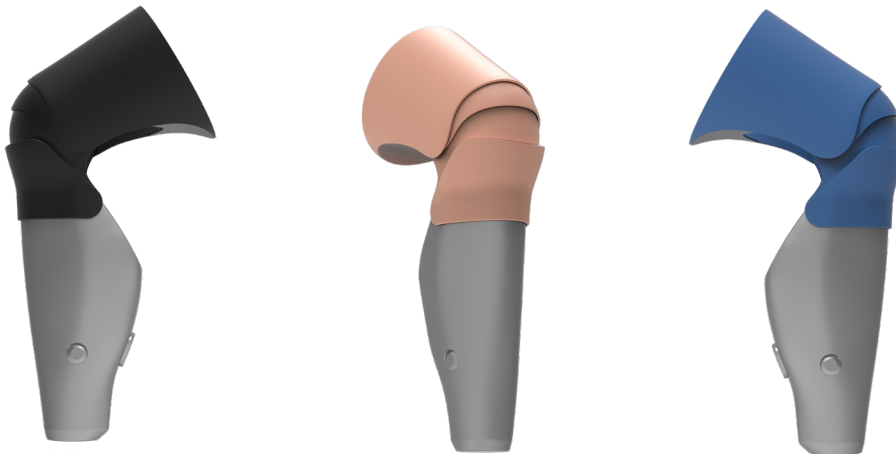

Wie funktioniert **KneeFit**?

VERFÜGBARE **FARBEN**