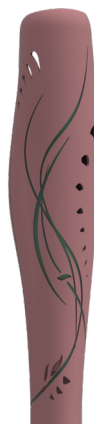

TF Lavendel /
Jade Matt

SWAN

TT / TF.

Alle außer Hydro-
Farben.

Matt / Glänzend.

Extras: Gravur, Vinyl,
Knieprotektor.